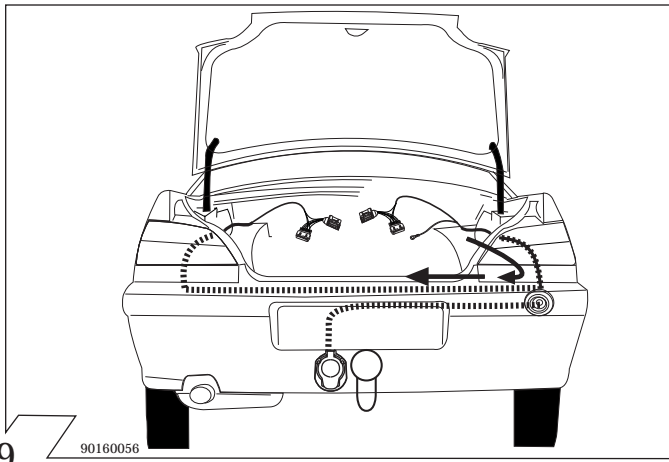

9

90160056

10

90160057

11

90160058

12

90160052

13

90160059

14

90500004

15

90500007

16

90500006