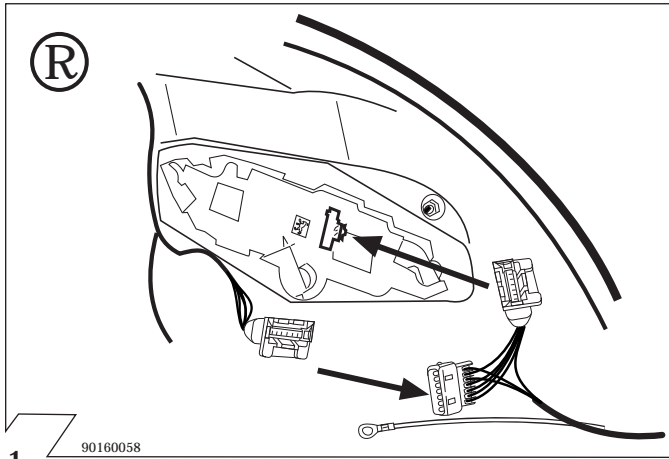

Belegung der Steckdose/Socket Configuration/Correspondance des Contacts de la prise  
Cavi della presa elettrica sono abbinati

ISO 1724		D	F	GB	I
	1/L	schwarz/weiß	noir/blanc	black/white	nero/giallo
	2	weiss	blanc	white	bianco
	3/31	braun	marron	brown	bruno
	4/R	schwarz/grün	noir/vert	black/green	nero/verde
	5/58-R	grau/rot	gris/rouge	grey/red	grigio/rosso
	6/54	schwarz/rot	noir/rouge	black/red	nero/rosso
	7/58-L	grau/schwarz	gris/noir	grey/black	grigio/nero
	8	schwarz	noir	black	nero

7 90500291

9

90160056

10

90160057

11

90160058

12