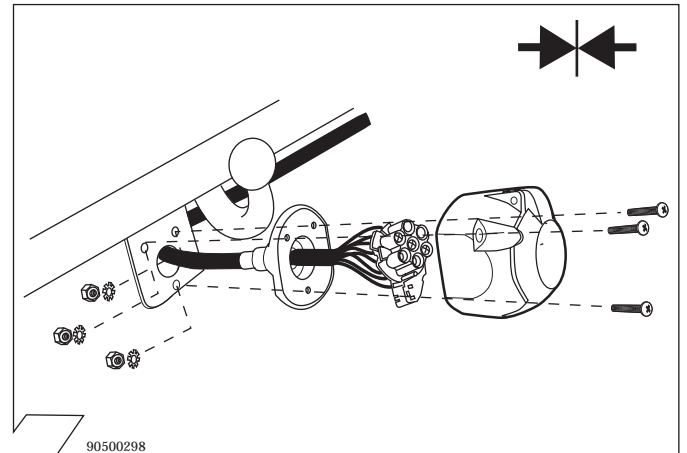

Belegung der Steckdose/Socket Configuration/Correspondance des Contacts de la prise
Cavi della presa elettrica sono abbinati

ISO 1724		D	F	GB	I
	1/L	schwarz/weiß	noir/blanc	black/white	nero/giallo
	2	weiss	blanc	white	bianco
	3/31	braun	marron	brown	bruno
	4/R	schwarz/grün	noir/vert	black/green	nero/verde
	5/58-R	grau/rot	gris/rouge	grey/red	grigio/rosso
	6/54	schwarz/rot	noir/rouge	black/red	nero/rosso
	7/58-L	grau/schwarz	gris/noir	grey/black	grigio/nero
	8	schwarz	noir	black	nero

7 90500291