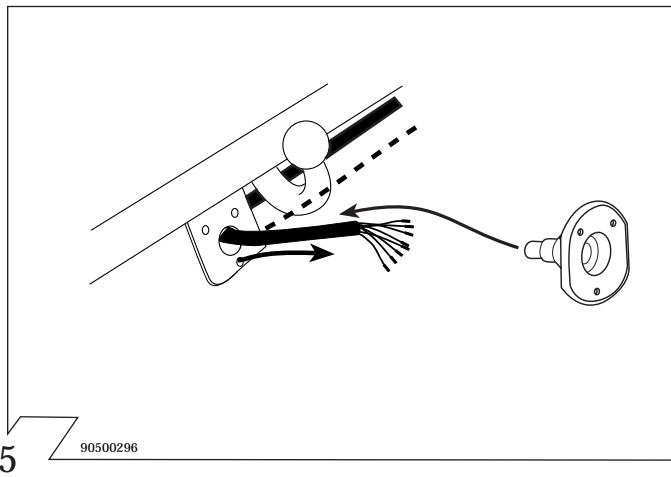

Belegung der Steckdose/Socket Configuration/Correspondance des Contacts de la prise  
Cavi della presa elettrica sono abbinati

ISO 1724		D	F	GB	I
	1/L	schwarz/weiß	noir/blanc	black/white	nero/giallo
	2	weiss	blanc	white	bianco
	3/31	braun	marron	brown	bruno
	4/R	schwarz/grün	noir/vert	black/green	nero/verde
	5/58-R	grau/rot	gris/rouge	grey/red	grigio/rosso
	6/54	schwarz/rot	noir/rouge	black/red	nero/rosso
	7/58-L	grau/schwarz	gris/noir	grey/black	grigio/nero
	8	schwarz	noir	black	nero