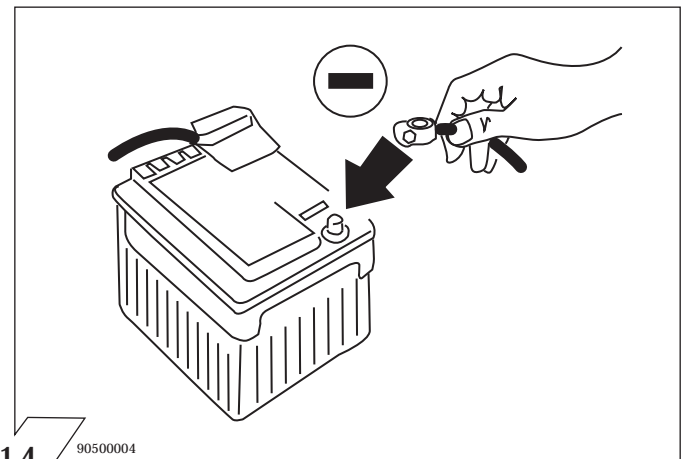

14

90500004