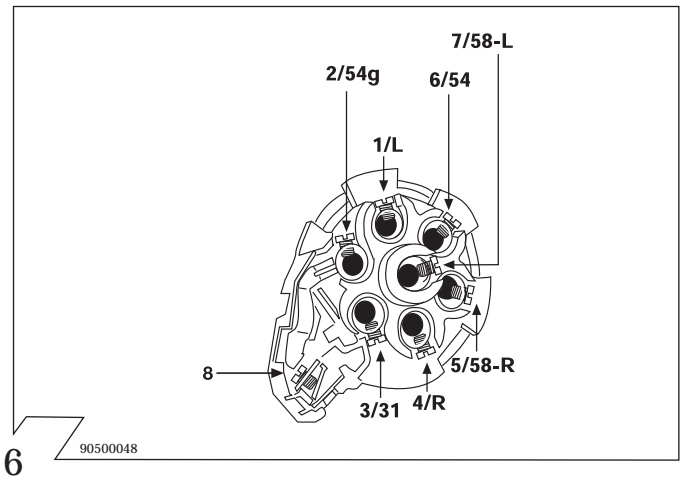

Belegung der Steckdose/Socket Configuration/Correspondance des Contacts de la prise
Cavi della presa elettrica sono abbinati

ISO 1724		D	F	GB	I
	1/L	schwarz/weiß	noir/blanc	black/white	nero/giallo
	2	weiss	blanc	white	bianco
	3/31	braun	marron	brown	bruno
	4/R	schwarz/grün	noir/vert	black/green	nero/verde
	5/58-R	grau/rot	gris/rouge	grey/red	grigio/rosso
	6/54	schwarz/rot	noir/rouge	black/red	nero/rosso
	7/58-L	grau/schwarz	gris/noir	grey/black	grigio/nero
	8	schwarz	noir	black	nero

7 90500291