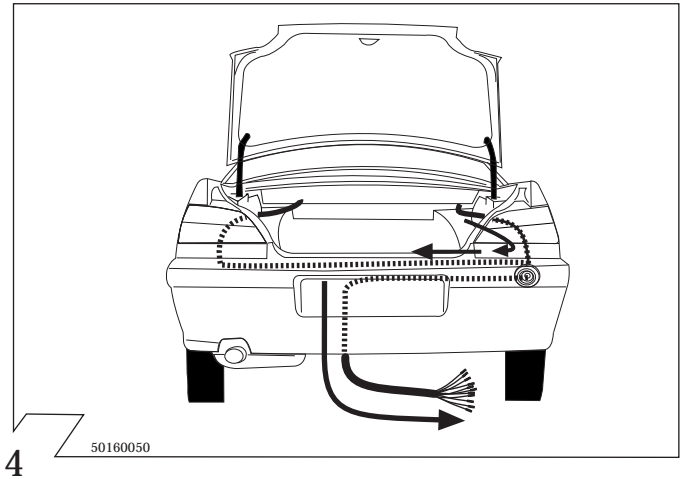

Belegung der Steckdose/Socket Configuration/Correspondance des Contacts de la prise  
Cavi della presa elettrica sono abbinati

ISO 1724		D	F	GB	I
	1/L	schwarz/weiß	noir/blanc	black/white	nero/giallo
	2	weiss	blanc	white	bianco
	3/31	braun	marron	brown	bruno
	4/R	schwarz/grün	noir/vert	black/green	nero/verde
	5/58-R	grau/rot	gris/rouge	grey/red	grigio/rosso
	6/54	schwarz/rot	noir/rouge	black/red	nero/rosso
	7/58-L	grau/schwarz	gris/noir	grey/black	grigio/nero
	8	schwarz	noir	black	nero