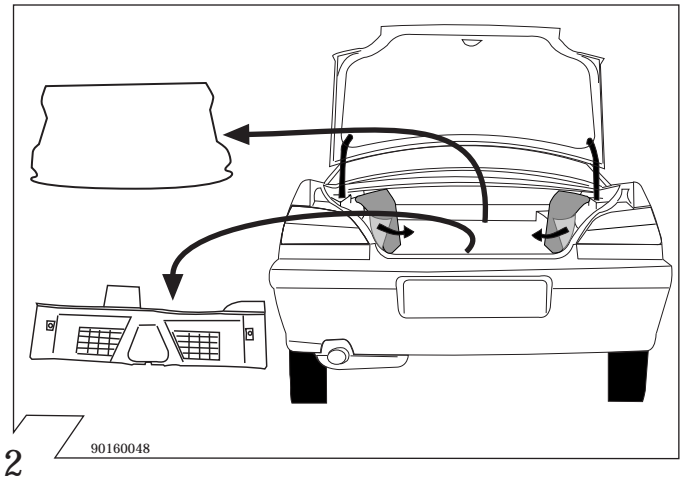

Belegung der Steckdose/Socket Configuration/Correspondance des Contacts de la prise  
Cavi della presa elettrica sono abbinati

ISO 1724		D	F	GB	I
	1/L	schwarz/weiß	noir/blanc	black/white	nero/giallo
	2	weiss	blanc	white	bianco
	3/31	braun	marron	brown	bruno
	4/R	schwarz/grün	noir/vert	black/green	nero/verde
	5/58-R	grau/rot	gris/rouge	grey/red	grigio/rosso
	6/54	schwarz/rot	noir/rouge	black/red	nero/rosso
	7/58-L	grau/schwarz	gris/noir	grey/black	grigio/nero
	8	schwarz	noir	black	nero