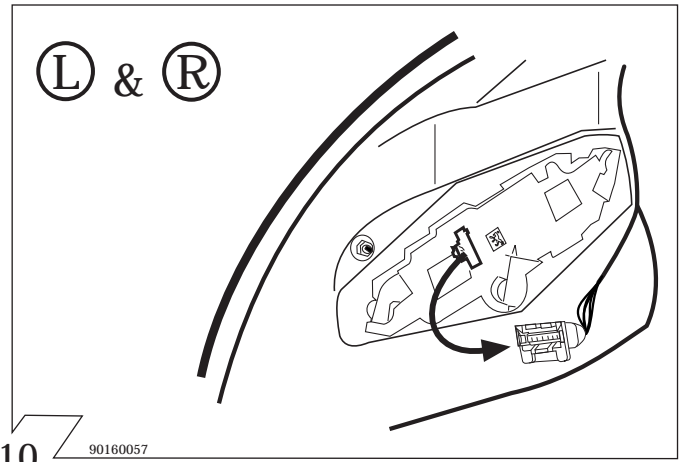

10

90160057