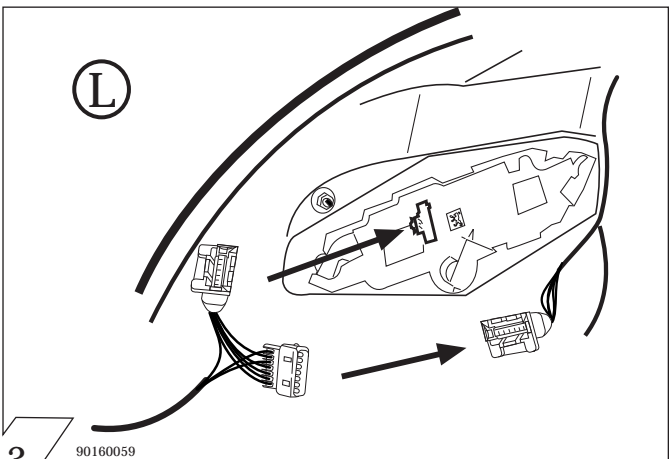

13

90160059