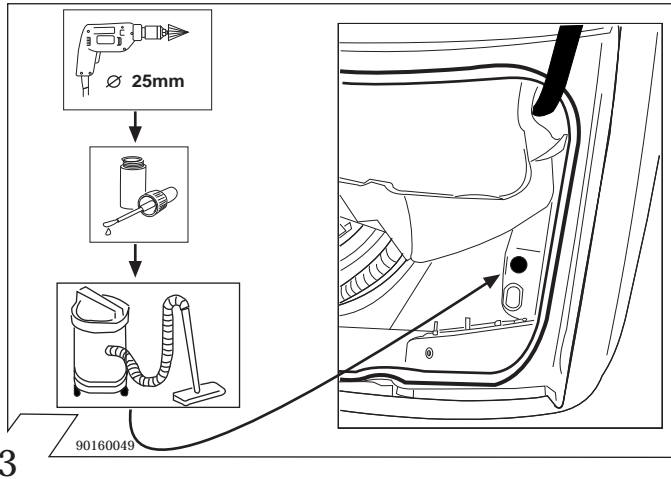

Belegung der Steckdose/Socket Configuration/Correspondance des Contacts de la prise  
Cavi della presa elettrica sono abbinati

ISO 1724		D	F	GB	I
	1/L	schwarz/weiß	noir/blanc	black/white	nero/giallo
	2	weiss	blanc	white	bianco
	3/31	braun	marron	brown	bruno
	4/R	schwarz/grün	noir/vert	black/green	nero/verde
	5/58-R	grau/rot	gris/rouge	grey/red	grigio/rosso
	6/54	schwarz/rot	noir/rouge	black/red	nero/rosso
	7/58-L	grau/schwarz	gris/noir	grey/black	grigio/nero
	8	schwarz	noir	black	nero