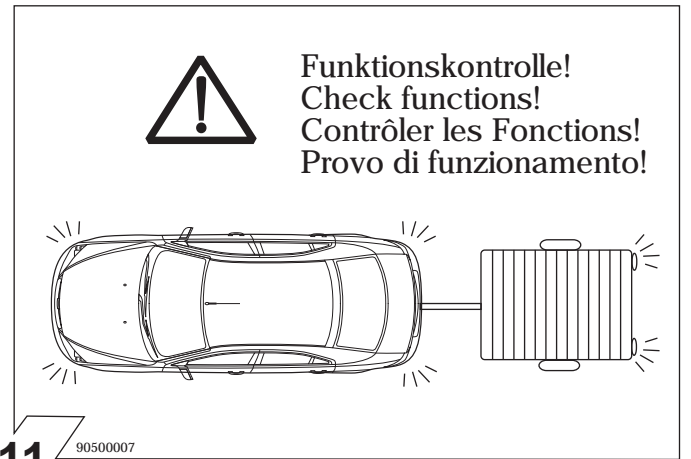

11 90500007

Die Einbauanleitung ist dem Kunden als Betriebsinformation zu übergeben.

Fitting instruction is to be handed to the customer!

La notice de montage doit être remise au client!

Le istruzioni di montaggio devono essere consegnate al cliente!

12 90500006