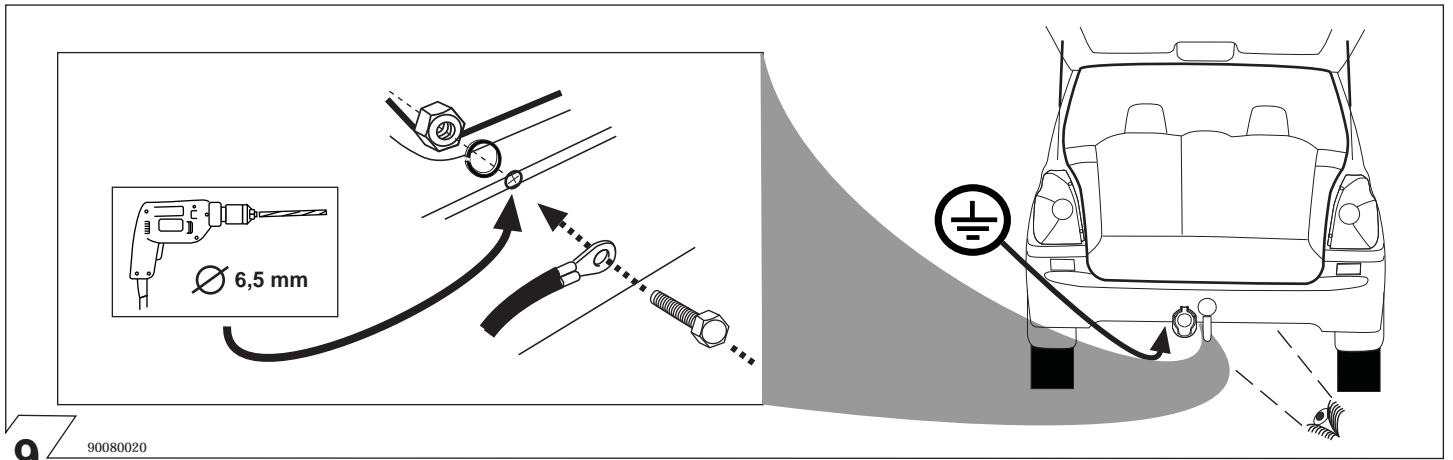

Belegung der Steckdose/Socket Configuration/Correspondance des Contacts de la prise
Cavi della presa elettrica sono abbinati

ISO 1724		(D)	(F)	(GB)	(I)
	1/L	schwarz/weiß	noir/blanc	black/white	nero/giallo
	2	weiss	blanc	white	bianco
	3/31	braun	marron	brown	bruno
	4/R	schwarz/grün	noir/vert	black/green	nero/verde
	5/58-R	grau/rot	gris/rouge	grey/red	grigio/rosso
	6/54	schwarz/rot	noir/rouge	black/red	nero/rosso
	7/58-L	grau/schwarz	gris/noir	grey/black	grigio/nero