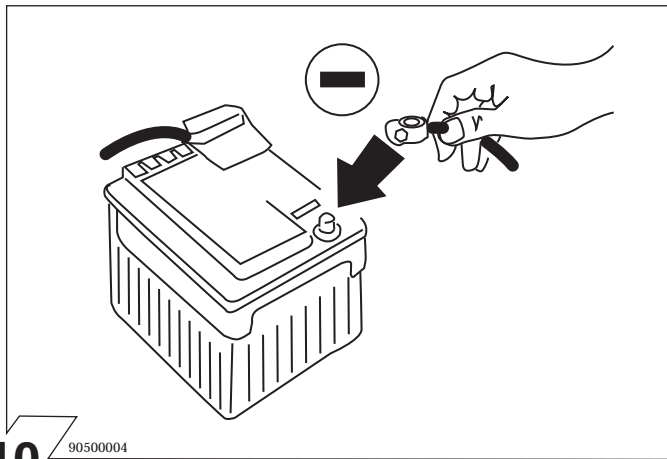

10 90500004