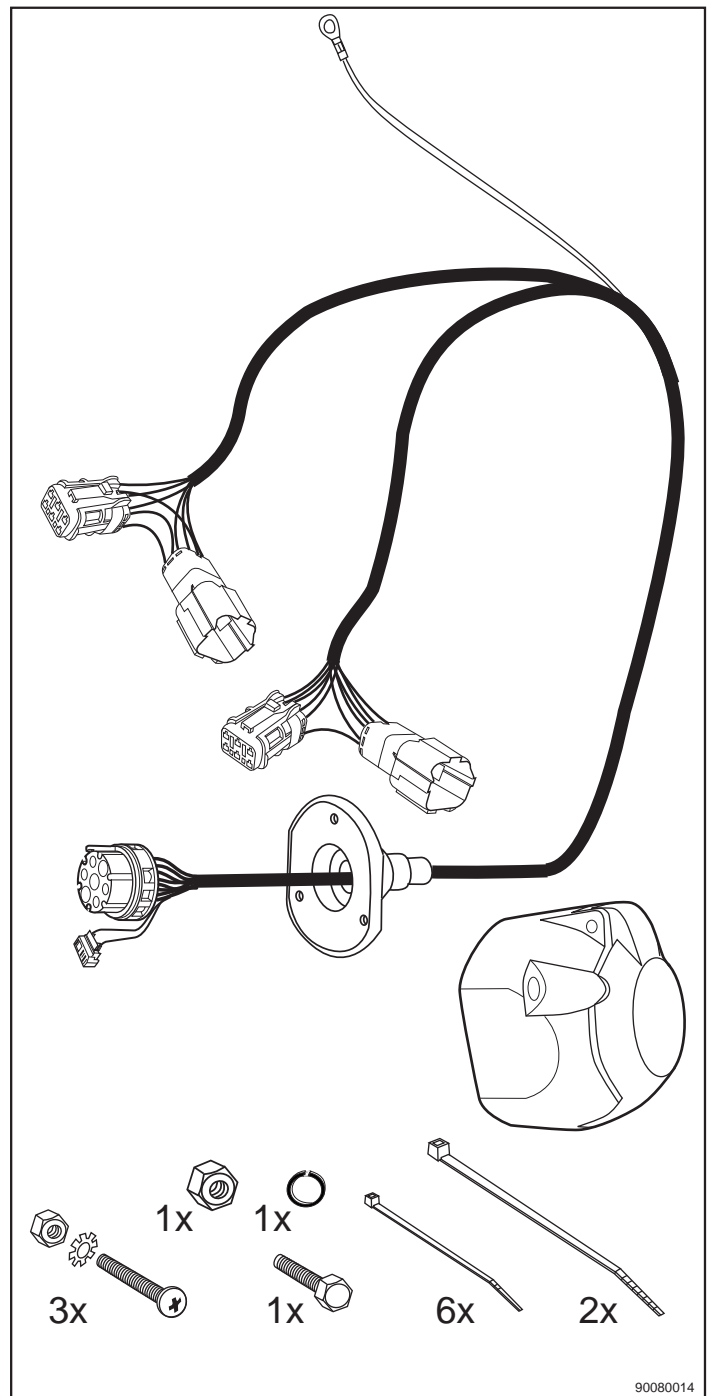

Terracan 01/02 →

90080014

Änderungen bezüglich Konstruktion, Ausstattung, Farbe sowie Irrtum vorbehalten. Angaben und Abbildungen unverbindlich.

We reserve the right to alter the design, equipment, colour and any errors. All details and illustrations are nonbinding.

Belegung der Steckdose/Socket Configuration/Correspondance des Contacts de la prise
Cavi della presa elettrica sono abbinati

ISO 1724		(D)	(F)	(GB)	(I)
	1/L	schwarz/weiß	noir/blanc	black/white	nero/giallo
	2	weiss	blanc	white	bianco
	3/31	braun	marron	brown	bruno
	4/R	schwarz/grün	noir/vert	black/green	nero/verde
	5/58-R	grau/rot	gris/rouge	grey/red	grigio/rosso
	6/54	schwarz/rot	noir/rouge	black/red	nero/rosso
	7/58-L	grau/schwarz	gris/noir	grey/black	grigio/nero