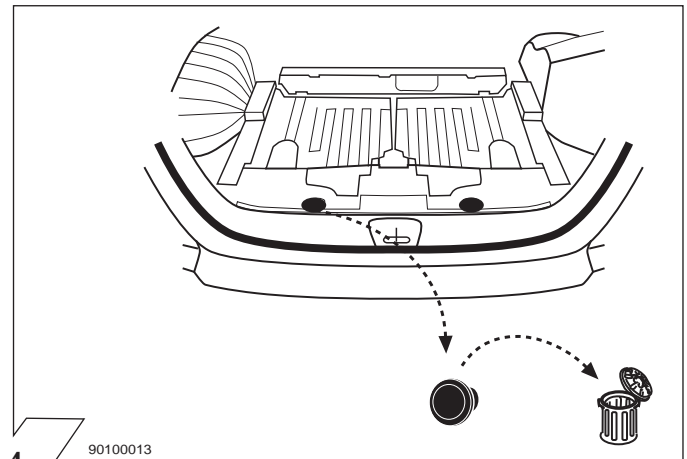

	Anschluss Steckdose	Connexion de la prise	Socket connection	Contatto la presa
1/L	schwarz/weiss	noir/blanc	black/white	nero/bianco
2/54g	weiss	blanc	white	bianco
3/31	braun	marron	brown	marrone
4/R	schwarz/grün	noir/vert	black/green	nero/verde
5/58-R	grau/rot	gris/rouge	grey/red	grigio/rosso
6/54	schwarz/rot	noir/rouge	black/red	nero/rosso
7/58-L	grau/schwarz	gris/noir	grey/black	grigio/nero
8/58b	schwarz	noir	black	nero