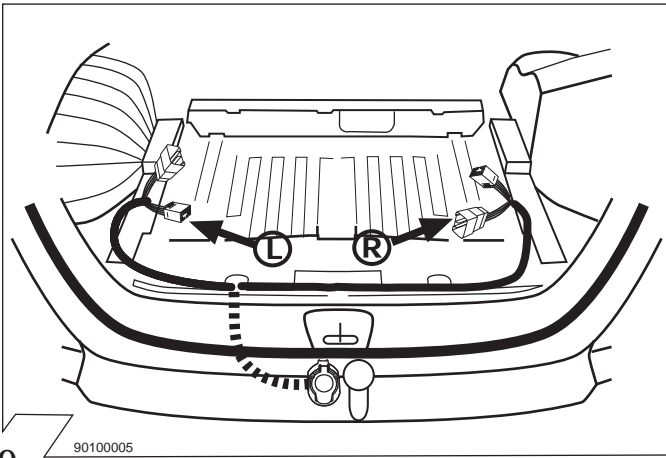

9

90100005

10

90100006

11

90100009

12

90100007