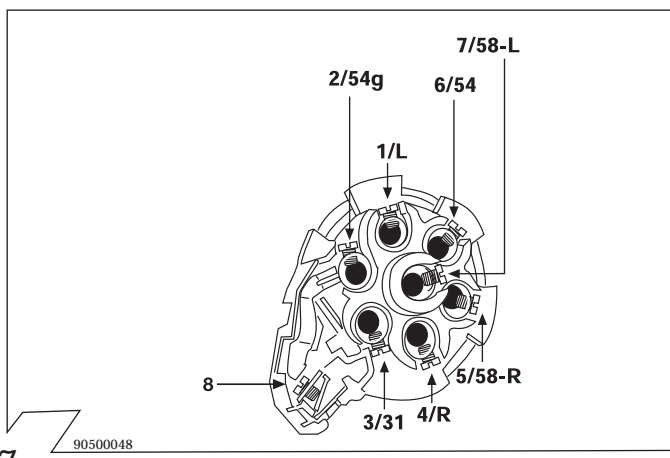

	Anschluss Steckdose	Connexion de la prise	Socket connection	Contatto la presa
1/L	schwarz/weiss	noir/blanc	black/white	nero/bianco
2/54g	weiss	blanc	white	bianco
3/31	braun	marron	brown	marrone
4/R	schwarz/grün	noir/vert	black/green	nero/verde
5/58-R	grau/rot	gris/rouge	grey/red	grigio/rosso
6/54	schwarz/rot	noir/rouge	black/red	nero/rosso
7/58-L	grau/schwarz	gris/noir	grey/black	grigio/nero
8/58b	schwarz	noir	black	nero