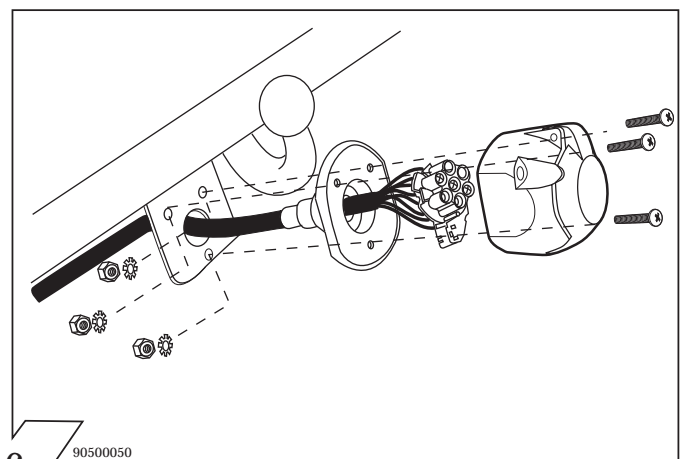

	Anschluss Steckdose	Connexion de la prise	Socket connection	Contatto la presa
1/L	schwarz/weiss	noir/blanc	black/white	nero/bianco
2/54g	weiss	blanc	white	bianco
3/31	braun	marron	brown	marrone
4/R	schwarz/grün	noir/vert	black/green	nero/verde
5/58-R	grau/rot	gris/rouge	grey/red	grigio/rosso
6/54	schwarz/rot	noir/rouge	black/red	nero/rosso
7/58-L	grau/schwarz	gris/noir	grey/black	grigio/nero
8/58b	schwarz	noir	black	nero