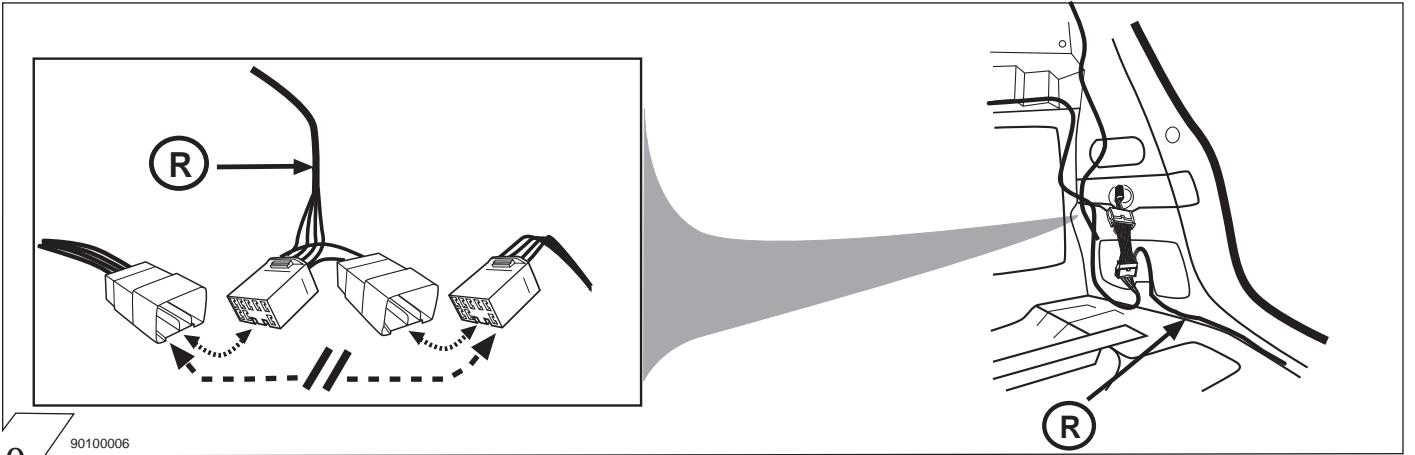

10

90100006