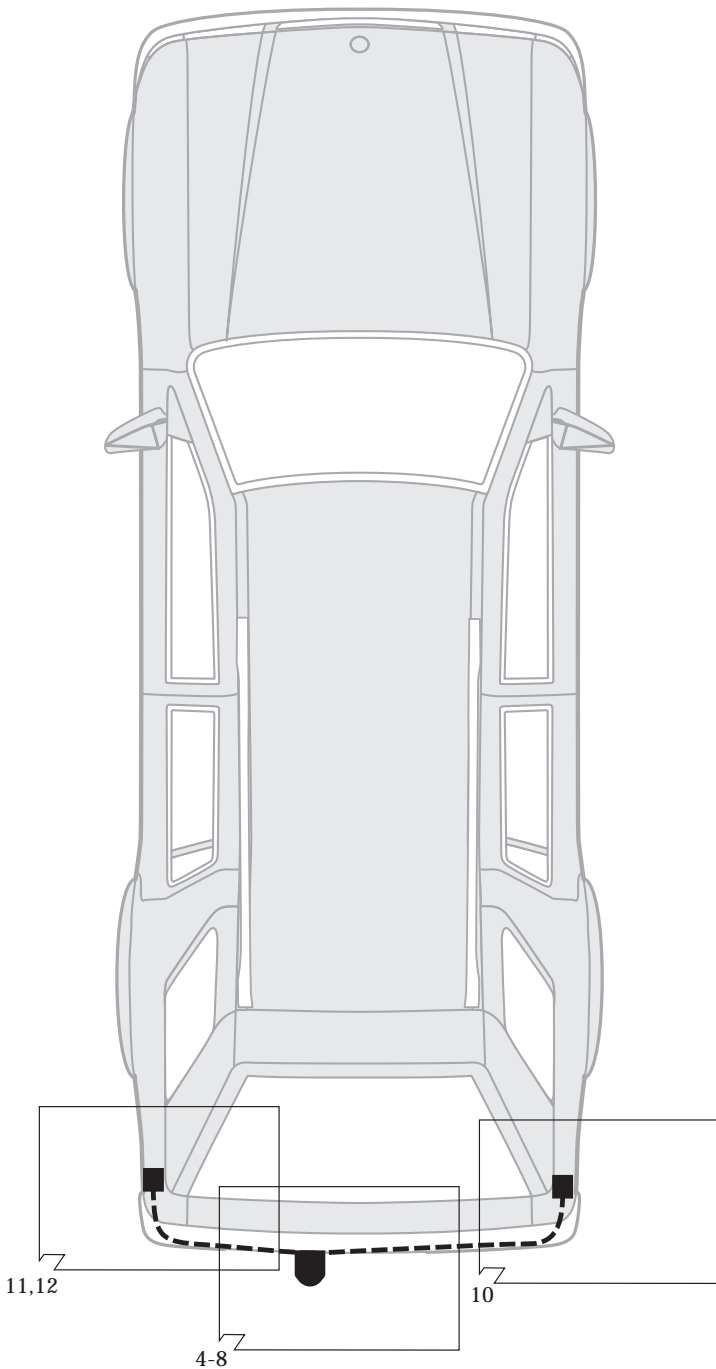

No. 16100502J

KIA

JAEGER

Sorento 06/02 →

Änderungen bezüglich Konstruktion, Ausstattung, Farbe sowie Irrtum vorbehalten. Angaben und Abbildungen unverbindlich.

We reserve the right to alter the design, equipment, colour and any errors. All details and illustrations are nonbinding.