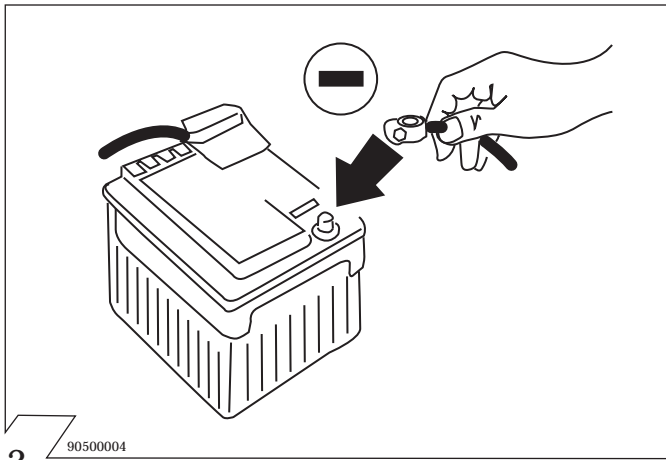

13

90500004