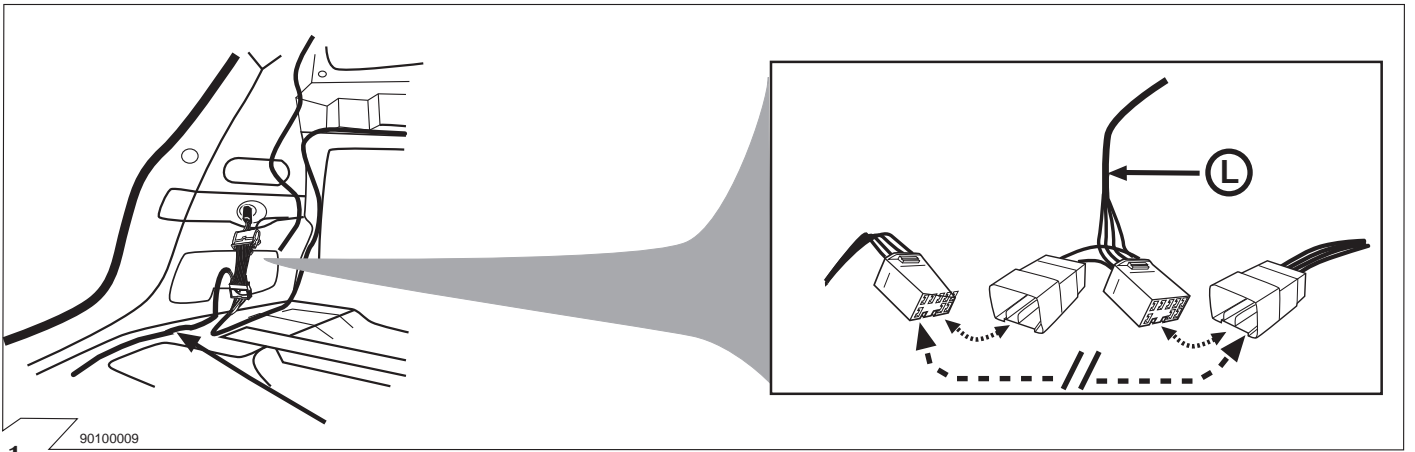

11

90100009