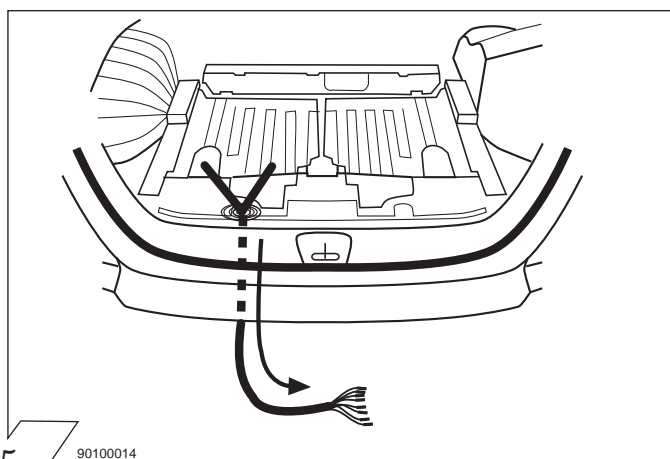

	Anschluss Steckdose	Connexion de la prise	Socket connection	Contatto la presa
1/L	schwarz/weiss	noir/blanc	black/white	nero/bianco
2/54g	weiss	blanc	white	bianco
3/31	braun	marron	brown	marrone
4/R	schwarz/grün	noir/vert	black/green	nero/verde
5/58-R	grau/rot	gris/rouge	grey/red	grigio/rosso
6/54	schwarz/rot	noir/rouge	black/red	nero/rosso
7/58-L	grau/schwarz	gris/noir	grey/black	grigio/nero
8/58b	schwarz	noir	black	nero