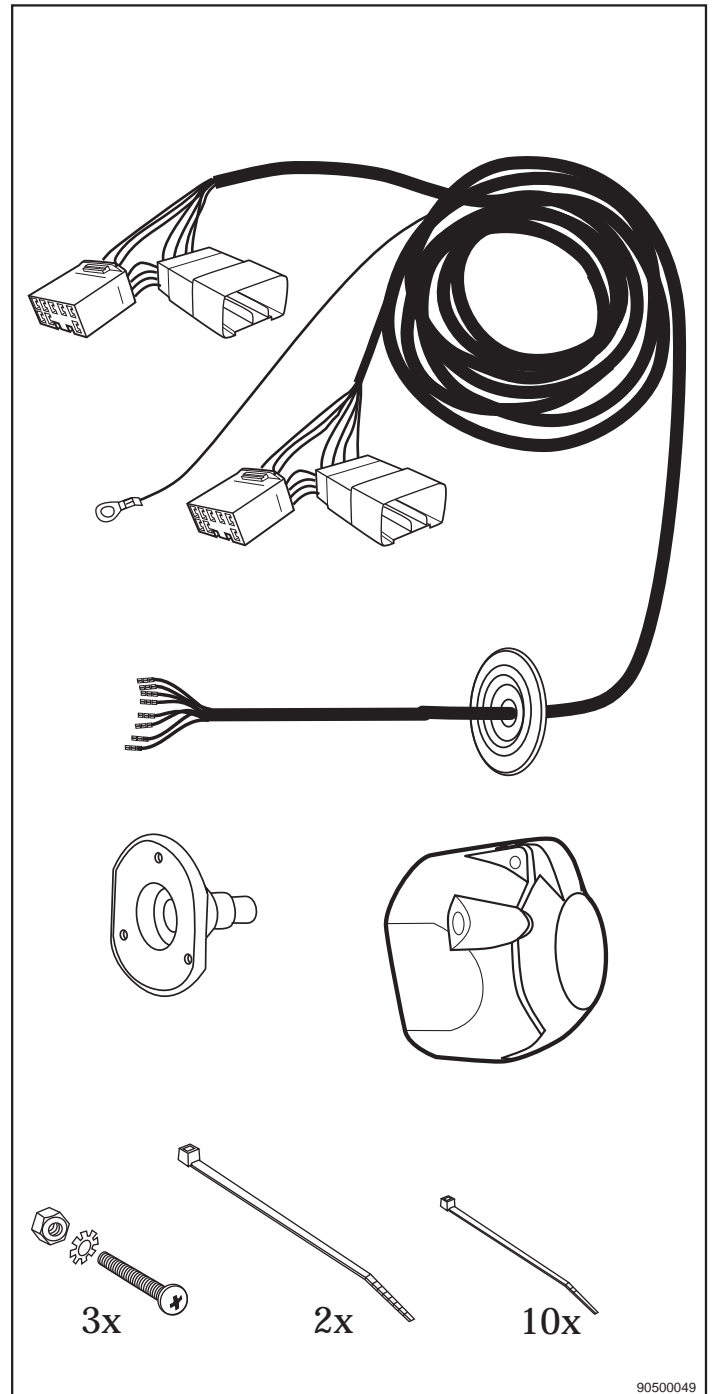

Änderungen bezüglich Konstruktion, Ausstattung, Farbe sowie Irrtum vorbehalten. Angaben und Abbildungen unverbindlich.

We reserve the right to alter the design, equipment, colour and any errors. All details and illustrations are nonbinding.

Sous réserve de modifications de construction, équipement, couleurs ou erreur. Données et illustrations sous toute réserve.

Con riserva di modifiche relative a costruzione, equipaggiamento, colore, nonché errore. Dati ed illustrazioni non sono vincolanti.