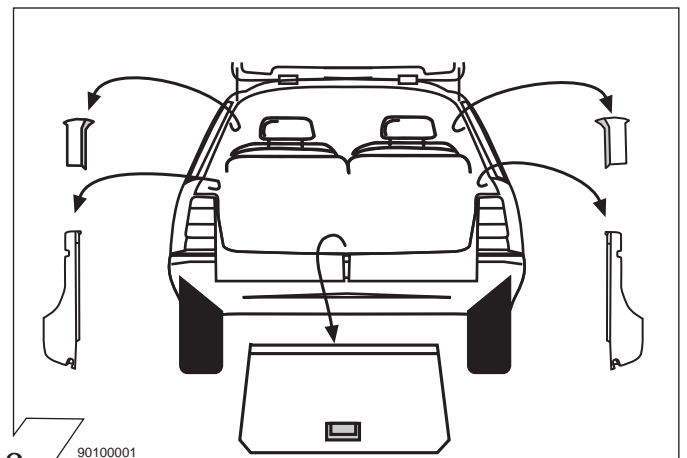

	Anschluss Steckdose	Connexion de la prise	Socket connection	Contatto la presa
1/L	schwarz/weiss	noir/blanc	black/white	nero/bianco
2/54g	weiss	blanc	white	bianco
3/31	braun	marron	brown	marrone
4/R	schwarz/grün	noir/vert	black/green	nero/verde
5/58-R	grau/rot	gris/rouge	grey/red	grigio/rosso
6/54	schwarz/rot	noir/rouge	black/red	nero/rosso
7/58-L	grau/schwarz	gris/noir	grey/black	grigio/nero
8/58b	schwarz	noir	black	nero