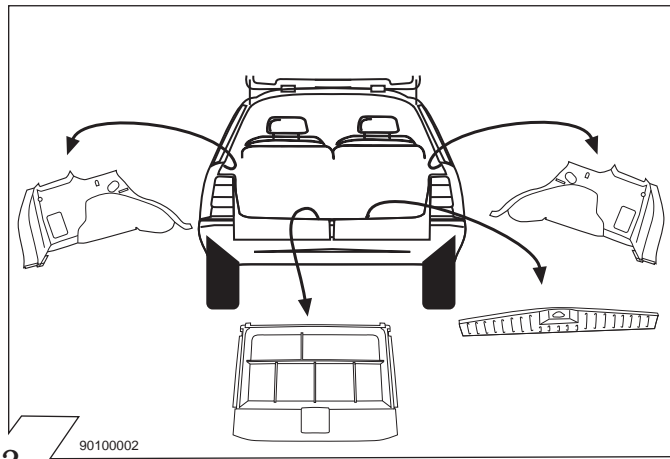

	Anschluss Steckdose	Connexion de la prise	Socket connection	Contatto la presa
1/L	schwarz/weiss	noir/blanc	black/white	nero/bianco
2/54g	weiss	blanc	white	bianco
3/31	braun	marron	brown	marrone
4/R	schwarz/grün	noir/vert	black/green	nero/verde
5/58-R	grau/rot	gris/rouge	grey/red	grigio/rosso
6/54	schwarz/rot	noir/rouge	black/red	nero/rosso
7/58-L	grau/schwarz	gris/noir	grey/black	grigio/nero
8/58b	schwarz	noir	black	nero